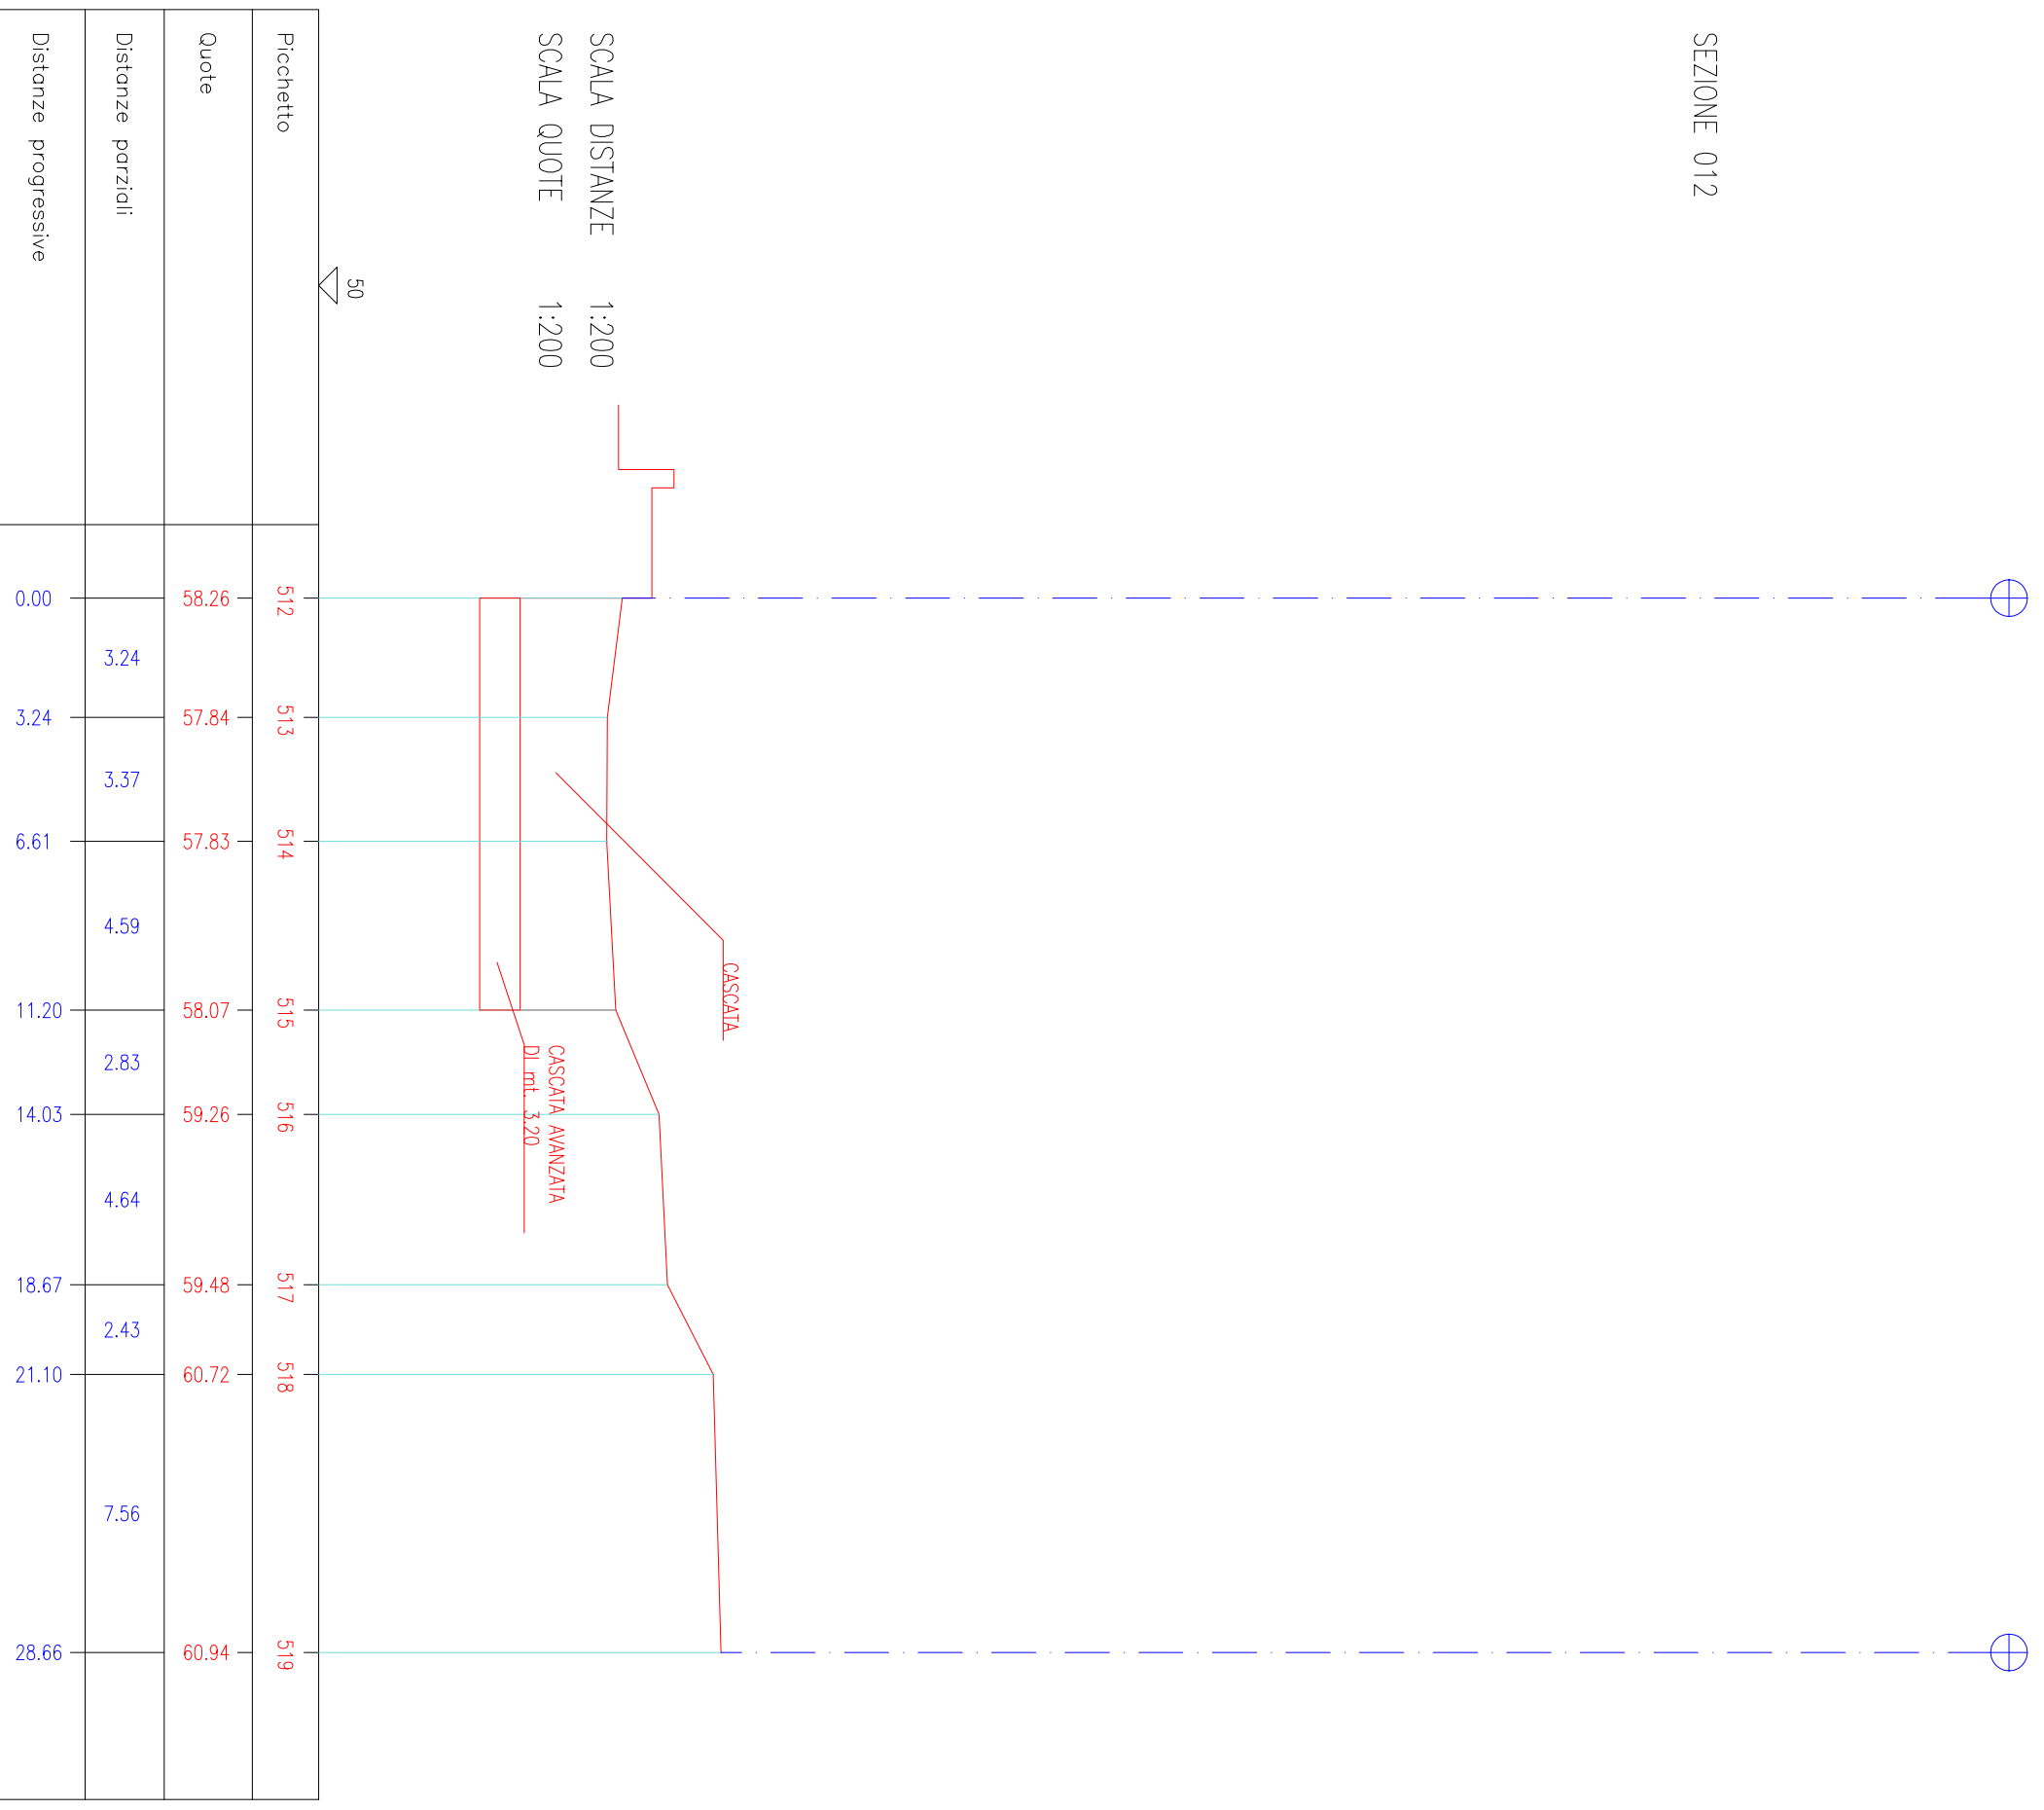

SEZIONE 010

SCALA DISTANZE 1:200
 SCALA QUOTE 1:200

50

Picchetto	Quote	Distanze parziali	Distanze progressive
418	61.59	4.40	0.00
417 419 420	61.48 62.50 59.23	0.24 1.08	4.40 4.64 5.72
421 422	59.15 58.23	1.08 2.53	11.43 12.51
423 426	58.08 60.83	0.82 3.86	15.04 15.86
427	61.09	4.26	19.71
428 429	63.90 64.00	1.11 6.58	23.98 25.08
430	64.19		31.67

SEZIONE 011

fabbricato

SCALA DISTANZE 1:200
SCALA QUOTE 1:200

50

Picchetto	511	510	509	508	507	506	505	504	503	502	501
Quote	59.99	57.74	57.80	58.72	58.69	59.83	59.98	60.65	62.21	62.29	62.59
Distanze parziali		3.75	2.16	2.40	2.68	0.27	2.20	0.76	2.71	0.83	6.61
Distanze progressive	0.00	3.75	5.92	8.31	11.00	11.27	13.46	14.22	16.94	17.77	24.38

SEZIONE 012

SEZIONE 013

SCALA DISTANZE 1:200
 SCALA QUOTE 1:200

50

Picchetto	Quote	Distanze parziali	Distanze progressive
611	55.09		0.00
601	54.73	4.37	4.37
602	54.00	1.90	6.28
603	53.94	2.12	8.40
604	54.83	2.58	10.98
605	55.61	1.25	12.23
606	56.55	8.59	20.82
607	58.63	4.21	25.03
608	58.46	13.52	38.55
609	59.45	1.86	40.40
610	59.44	7.61	48.02